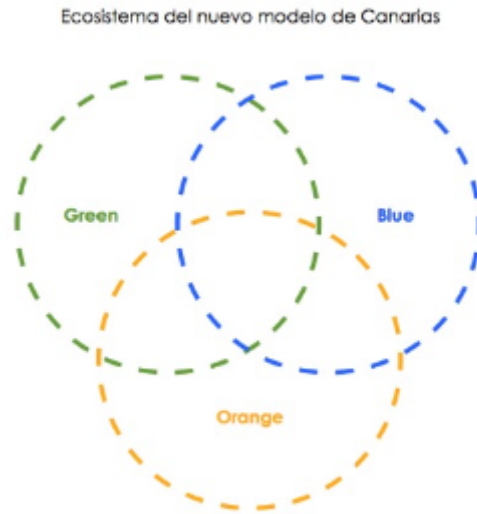

CANARIAS IMPORTA

1

NOS importa y también ES importante
Un pequeño aleteo (efecto mariposa) en mitad del Atlántico
influye en el cambio de rumbo de la humanidad
UN MODELO CONCEPTUAL

CANARIAS IMPORTA

NOS importa y también ES importante
Un pequeño aleteo (efecto mariposa) en mitad del Atlántico
influye en el cambio de rumbo de la humanidad

UN MODELO CONCEPTUAL

CANARIAS POST-COVID19 el momento de la verdad

ADN_MODELO

ECOSISTEMAS
E INTERRELACIONES

Desarrollo de Sectores de Dinamización

Desarrollo de Sectores e Industrias de Soporte

SALUD Y BIENESTAR EN TODAS LAS POLÍTICAS